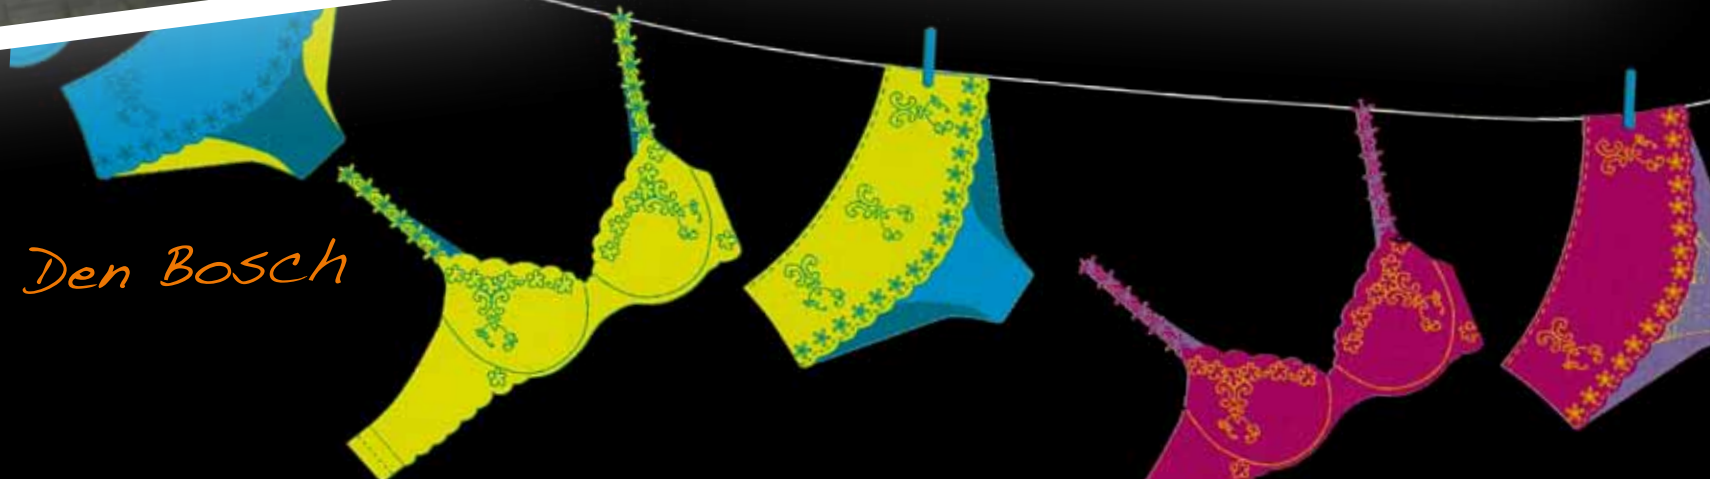

# albex

display & design

Miss <sup>Lingerie</sup> Curvy  
van D t/m K cup

Miss Curvy - Den Bosch

Icon RVS wandsysteem +  
Icon RVS middenpresentatie met  
planken in de huiskleur van  
Miss Curvy...

... + grote maten torso's