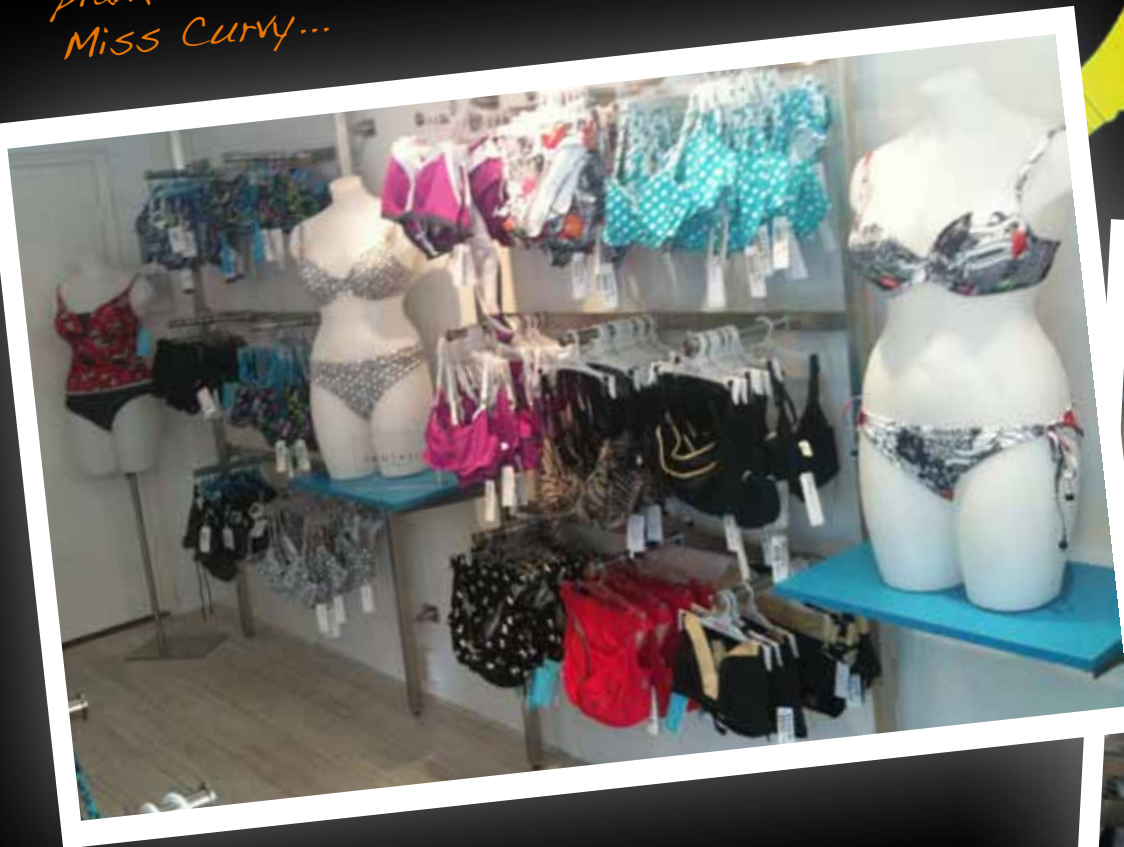

# albex

display & design

Miss <sup>Lingerie</sup> Curvy  
van D t/m K cup

Miss Curvy - Den Bosch

Icon RVS wandsysteem +  
Icon RVS middenpresentatie met  
planken in de huiskleur van  
Miss Curvy...

... + grote maten torso's

Torso's met een maatje meer.

← Montage van Icon RVS  
wandsysteem + verlichting  
in de etalage.